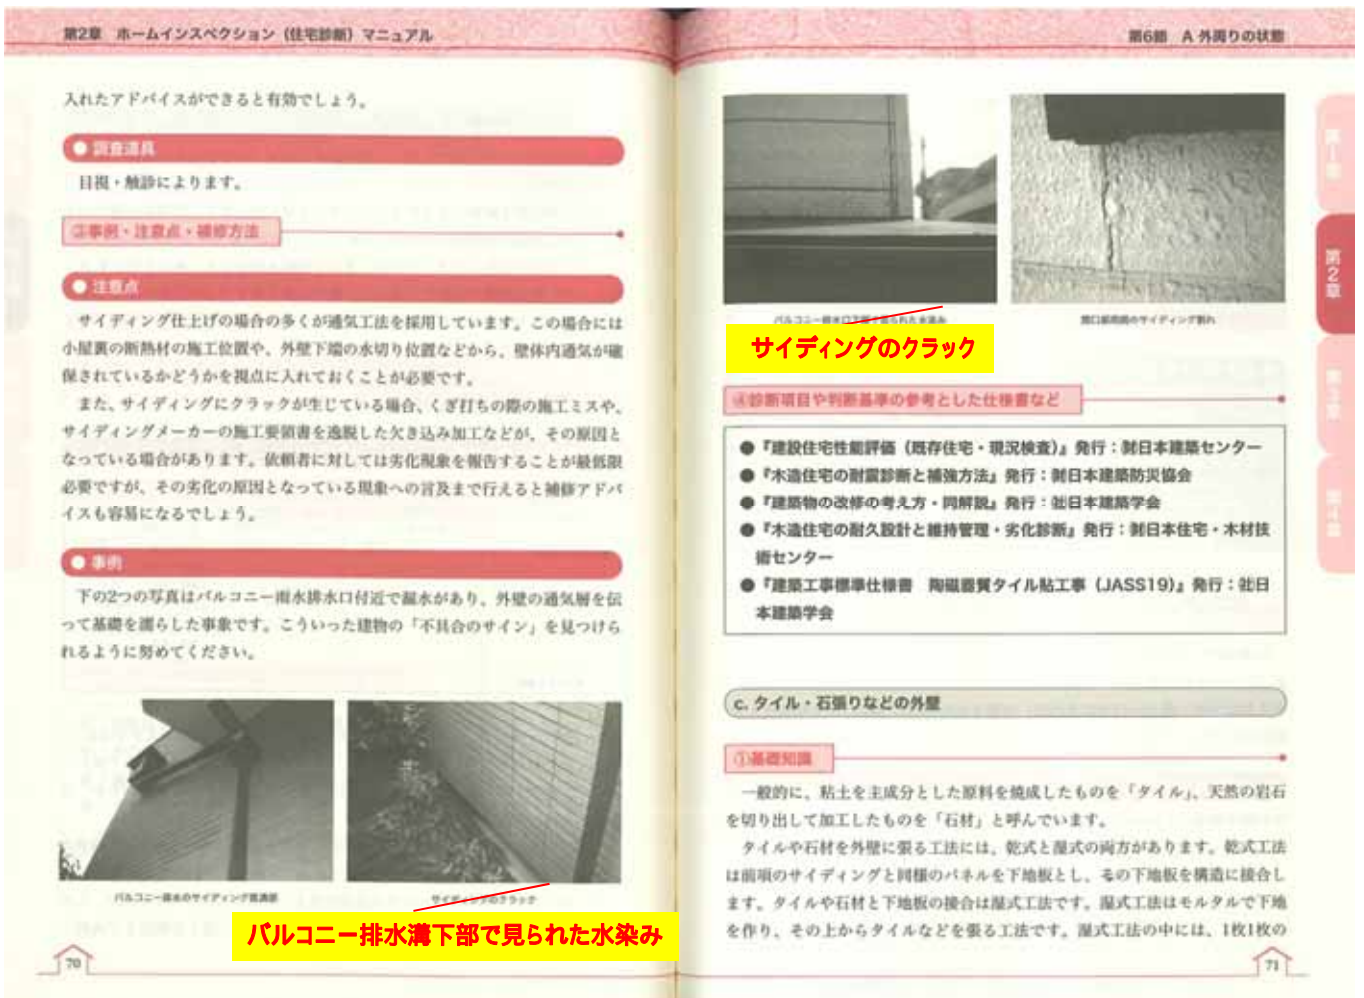

正誤表

「あなたもなれる！ホームインスペクター（住宅診断士）テキスト」
内容に誤りがありました。お詫びして訂正いたします。

【ページ： P.70】

(下右)写真のコメント

(誤)
サイディングのクラック

(正)
バルコニー排水口下部で見られた水染み

【ページ： P.71】

(上左)写真のコメント

(誤)
バルコニー排水口下部で見られた水染み

(正)
サイディングのクラック

正誤表

「あなたもなれる！ホームインスペクター（住宅診断士）テキスト」

内容に誤りがありました。お詫びして訂正いたします。

【ページ： P. 87】

写真の部位の名称

(誤) ます (正) じょうご または 集水器