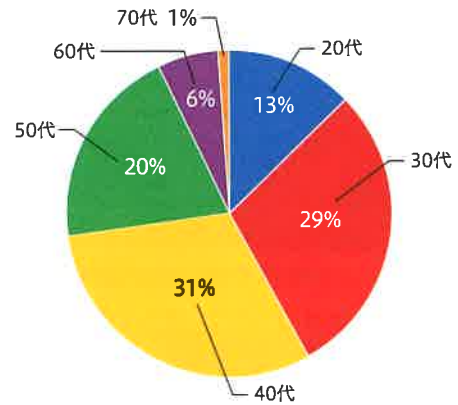

協会
活動報告

第11回 JSHI公認 ホームインスペクター(住宅診断士)資格試験を実施

2019年11月17日(日)、全国7都市の会場で認定試験を実施。
受験者数は784名、うち214名が合格(合格率27.3%)という結果になりました。

●受験者の職業属性(複数回答)

●受験者の年齢層

●受験の動機(複数回答)

●使用教材(複数回答)

▲会場風景(関東)