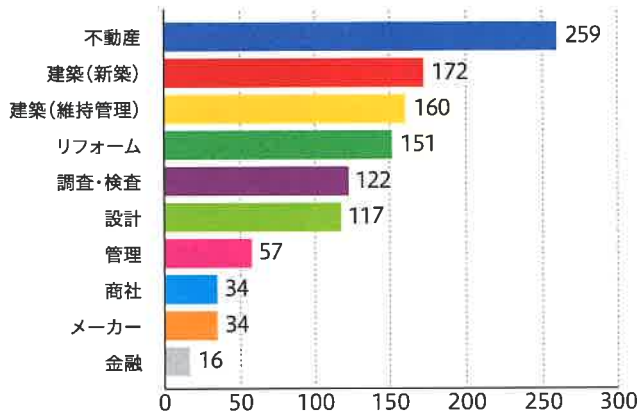

協会
活動報告

第11回 JSHI公認 ホームインスペクター(住宅診断士)資格試験を実施

2019年11月17日(日)、全国7都市の会場で認定試験を実施。
受験者数は784名、うち214名が合格(合格率27.3%)という結果になりました。

●受験者の職業属性(複数回答)

●受験者の年齢層

●受験の動機(複数回答)

●使用教材(複数回答)

▲会場風景(関東)