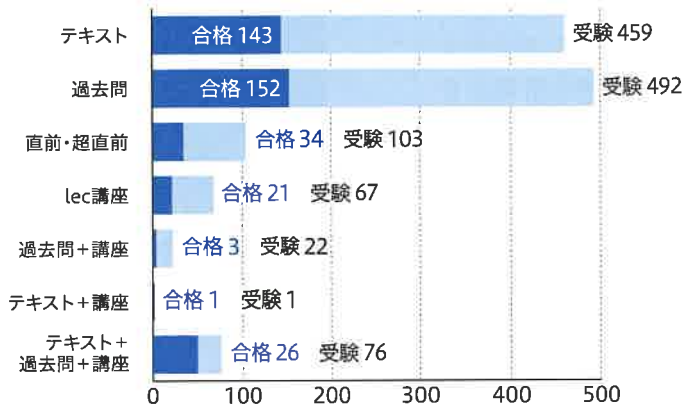

協会
活動報告

第11回 JSHI公認 ホームインスペクター(住宅診断士)資格試験を実施

2019年11月17日(日)、全国7都市の会場で認定試験を実施。
受験者数は784名、うち214名が合格(合格率27.3%)という結果になりました。

●受験者の職業属性(複数回答)

●受験者の年齢層

●受験の動機(複数回答)

●使用教材(複数回答)

▲会場風景(関東)