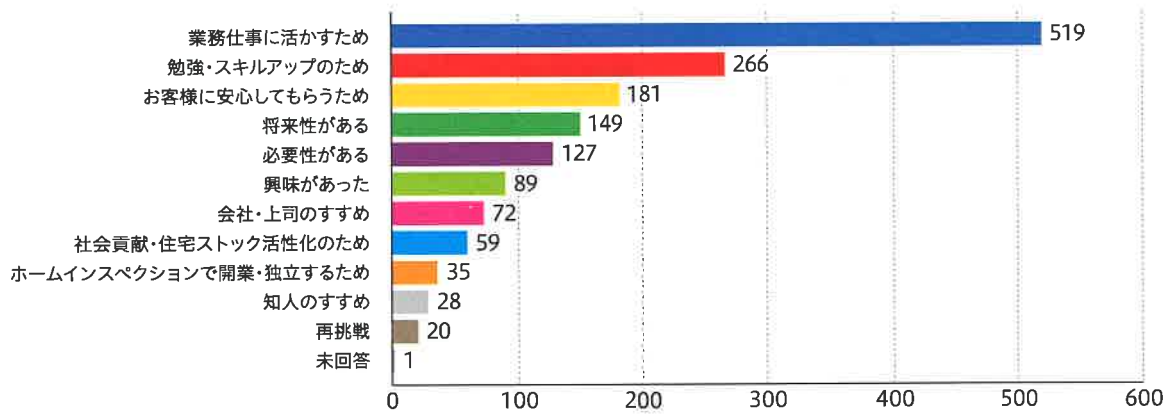

協会
活動報告

第11回 JSHI公認 ホームインスペクター(住宅診断士)資格試験を実施

2019年11月17日(日)、全国7都市の会場で認定試験を実施。
受験者数は784名、うち214名が合格(合格率27.3%)という結果になりました。

●受験者の職業属性(複数回答)

●受験者の年齢層

●受験の動機(複数回答)

●使用教材(複数回答)

▲会場風景(関東)